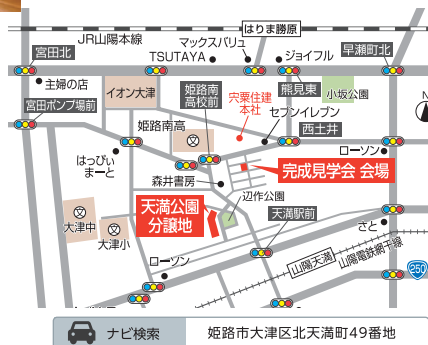

見学会見どころ

- ✓ ALC素材の優れた外壁性能と塗壁調意匠を両立させる為にフレームジパネルとフレームジコートを使用しました
- ✓ デザイン性を重視したお洒落なりリビング階段
- ✓ この時期だからこそ帰宅後一番の手洗いうがいへの動線

など

今、TVCM等で
話題のミラブル!!