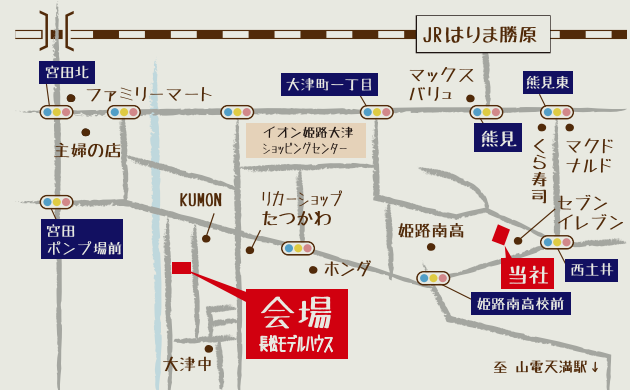

■姫路市大津区長松 ■宮田団地前/バス停徒歩3分 ■地目/宅地 ■用途地域/第1種中高層住居専用地域 ■建ぺい率/60% ■容積率/150% ■設備/公営水道・公共下水・都市ガス ■売主※建築条件付宅地